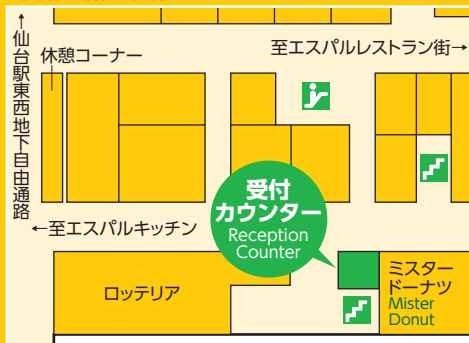

### お預かり場所のご案内 / Where to Drop off Your Bags

#### ■仙台駅2F 2F Sendai Station

びゅうプラザ、仙台市観光情報センター隣  
Next to View Plaza & Sendai Tourist Information Center

#### ■エスパル本館地下1階 B1F S-Pal Main Building

ミスタードーナツ隣  
Next to Mister Donut