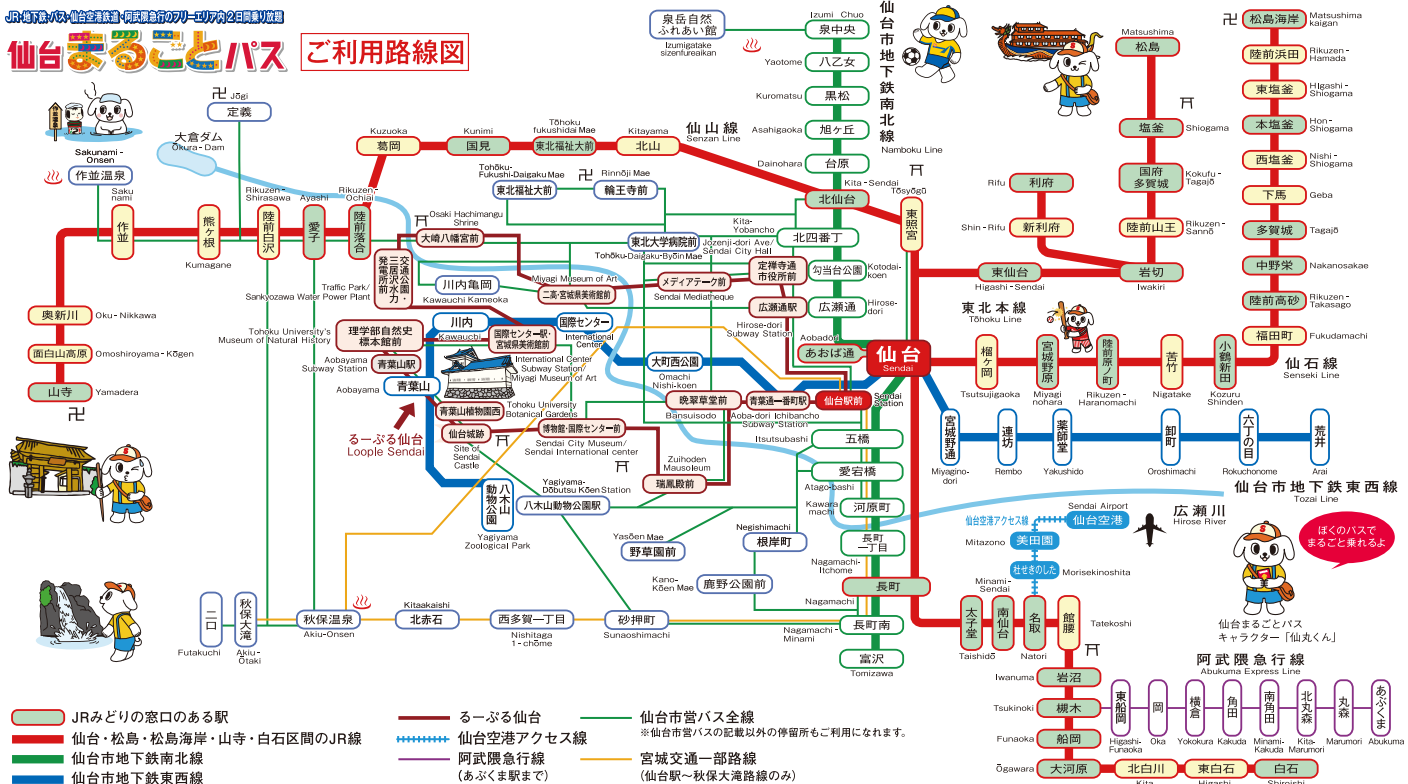

たっぷり、ゆっくり、楽しみもエリアもワイドに。

ご利用できるフリーエリア路線図
 JR / 仙台空港アクセス線 / るーぶる仙台
 仙台市地下鉄南北線 / 仙台市地下鉄東西線 / 仙台市営バス
 宮城交通バスの仙台～秋保大滝路線 / 阿武隈急行の一部路線

JR 地下鉄のり、仙台空港線、阿武隈急行のフリーエリアは2日間有効期間

仙台まるごとパス

ご利用路線図

- JRみどりの窓口のある駅
- 仙台・松島・松島海岸・山寺・白石区間のJR線
- 仙台市地下鉄南北線
- 仙台市地下鉄東西線
- るーぶる仙台
- 仙台空港アクセス線
- 阿武隈急行線 (あぶくま駅まで)
- 仙台市営バス全線
※仙台市営バスの記載以外の停留所もご利用いただけます。
- 宮城交通一部路線 (仙台駅～秋保大滝路線のみ)

Service Area
 for the Sendai Marugoto Pass!

The pass can be used on the following routes within the designated areas on the map : Japan Railway lines / Sendai Airport Line / Looplo Sendai bus line / Sendai City bus lines / Sendai City subway line / Abukuma Express / Sendai~Akiu-Otaki line on Miyagi Kotsu buses / and some lines on Abukuma Express

ほくのバスで
 まるごと乗るよ。

仙台まるごとパス
 キャラクター「仙丸くん」