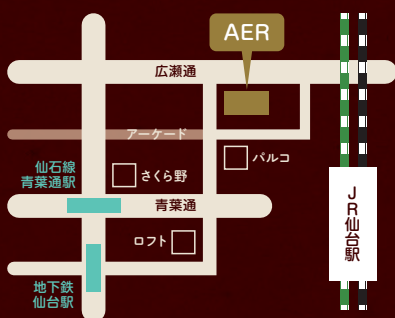

2017 仙台市工芸展

Sendai Art & Crafts Exhibition

開催日時

Part1

平成29年
3月1日(水)~7日(火)
10:00~21:00

Part2

平成29年
3月8日(水)~14日(火)
10:00~21:00

※日曜は20:00まで、各回
最終日は17:00まで

会場

丸善仙台アエル店
1Fギャラリー

開催
日程

平成29年
3月1日(水)~14日(火)

会場

AER

仙台市青葉区中央1丁目3-1

今、話題の
仙台弁こけしが
会場にやってくる!!

仙台弁こけしも
登場するっちゃ!

●日時/平成29年
3月4日(土)、11日(土)
14:00~16:00

購入者プレゼント抽選会

対象店舗で期間中にお買い上げ
いただいた方の中から抽選で20名様に
工芸品をプレゼント!!

- 参加方法: 対象店舗で会計時に応募用紙を受け取り、仙台市工芸展会場(丸善仙台アエル店1Fギャラリー)にある応募箱に投函。
- 対象店舗: 仙台市工芸展出展者、AER1Fアトリウム物産コーナー・工芸品制作体験・実演コーナー出展者、ホシヤマ珈琲店アエル店

AER工芸ウィーク

工芸品制作体験・
実演コーナー

こけしの絵付け等、工芸品の制作
体験ができます。(事前予約不要)
※各日11:30より整理券を配布いたします。

4日
土

仙臺さすり絵付け体験
(民芸工所たかはし)

5日
日

埋人形絵付け体験
(つつみのおひなっこや)

11日
土