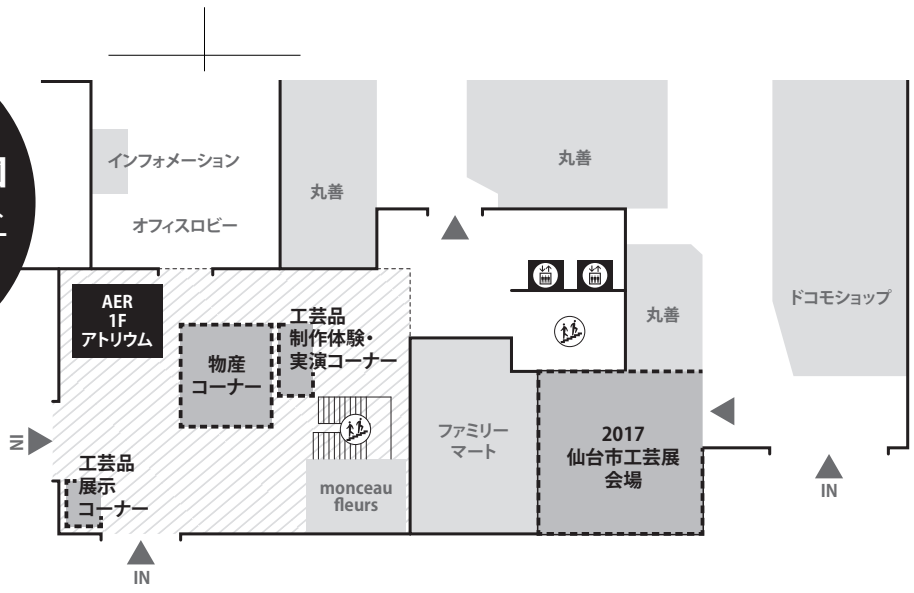

工芸品展示コーナー

AER内テナントとのコラボ企画展示や、
「秋保工芸の里」の工人の作品を展示。

ひらの工芸

玩愚庵こけし屋

熊野洞

御独楽處廣井

佐藤こけし屋

染織工房つる

●開催日程/
平成29年**3月1日(水)~14日(火)**

●会場/AER 1Fアトリウム

コラボ企画 ホシヤマ珈琲店アエル店(AER2F)
の店内に仙台筆筒、埋もれ木細工、堤焼乾馬窯の
作品を展示しています。

主催 仙台市・(公財) 仙台観光国際協会 共催 アエル株式会社

後援 東北経済産業局、宮城県、TBC東北放送、仙台放送、エヌエフテレビ、KHB東日本放送、河北新報社、朝日新聞仙台総局、読売新聞東北総局、毎日新聞仙台支局、産経新聞社東北総局、日本経済新聞社仙台支局、仙台リビング新聞社、エフエム仙台

会場図

AER 1Fアトリウム、丸善仙台アエル店1Fギャラリー

工芸品制作体験・実演コーナー

こけしの絵付け等、工芸品の制作体験ができます。(事前予約不要)
※各日11:30より整理券を配布いたします。

- 開催日程／平成29年
3月4日(土)、5日(日)、11日(土)、12日(日)
12:00～17:00(最終受付16:30)
- 会場／AER 1Fアトリウム
- 定員／各日20名

4+ 仙臺さすり絵付け体験
民芸工房たかはし
●工人／高橋昭倫
●料金／800円(税込)